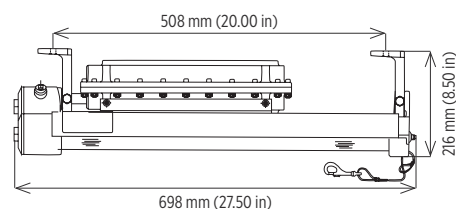

Размеры

2 фута

4 фута

Спецификация

Конструкция	Корпус из алюминия с низким содержанием меди для работы в морской среде
Крепеж	Нержавеющая сталь
Источник света	Светодиод (LED) Холодный белый (5000K) 2 фута - 40W, до 4200 люмен 4 фута - 80W, до 8400 люмен Индекс цветопередачи >80 Номинальный ресурс 50.000 часов
Источник питания	120 - 277 V, 50/60 Hz
Электропроводка	Стандартные провода
Аварийный балласт (АБ)	Входное напряжение 120 -277 V, 50/60 Hz Время работы 90 минут Только для 4-х футовых моделей
Температура окружающей среды	-20 °C до +40 °C
Направление	Позволяет освещать в направлении горизонтальной оси
Установка	Регулируемые опоры (включены)
Номинальный вес	2 фута - 35,0 фунтов (16,0 кг) 4 фута - 42,0 фунта (19,0 кг) 4 фута с АБ - 63,0 фунта (28.5 кг)
Гарантия	3 года