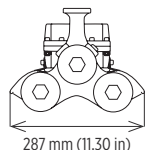

Размеры

2 фута

4 фута

Спецификация

Конструкция	Корпус из алюминия с низким содержанием меди для работы в морской среде
Крепеж	Нержавеющая сталь
Источник света	Светодиод (LED) Холодный белый (5000K) 2 фута - 40W, до 4200 люмен 4 фута - 80W, до 8400 люмен Индекс цветопередачи >80 Номинальный ресурс 50.000 часов
Источник питания	120 - 277 V, 50/60 Hz
Электропроводка	Стандартные провода
Аварийный балласт (АБ)	Входное напряжение 120 -277 V, 50/60 Hz Время работы 90 минут Только для 4-х футовых моделей
Температура окружающей среды	-20 °C до +40 °C
Направление	Позволяет освещать в направлении горизонтальной оси
Установка	Регулируемые опоры (включены)
Номинальный вес	2 фута - 35,0 фунтов (16,0 кг) 4 фута - 42,0 фунта (19,0 кг) 4 фута с АБ - 63,0 фунта (28.5 кг)
Гарантия	3 года