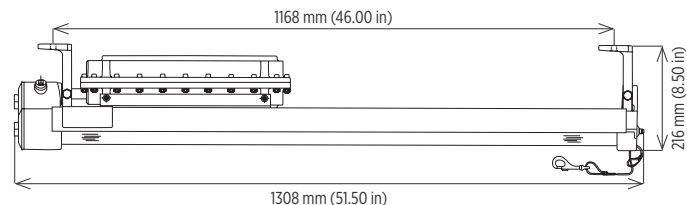

Размеры

2 фута

4 фута

Спецификация

Конструкция	Корпус из алюминия с низким содержанием меди для работы в морской среде
Крепеж	Нержавеющая сталь
Источник света	Светодиод (LED) Холодный белый (5000K) 2 фута - 40W, до 4200 люмен 4 фута - 80W, до 8400 люмен Индекс цветопередачи >80 Номинальный ресурс 50.000 часов
Источник питания	120 - 277 V, 50/60 Hz
Электропроводка	Стандартные провода
Аварийный балласт (АБ)	Входное напряжение 120 -277 V, 50/60 Hz Время работы 90 минут Только для 4-х футовых моделей
Температура окружающей среды	-20 °C до +40 °C
Направление	Позволяет освещать в направлении горизонтальной оси
Установка	Регулируемые опоры (включены)
Номинальный вес	2 фута - 35,0 фунтов (16,0 кг) 4 фута - 42,0 фунта (19,0 кг) 4 фута с АБ - 63,0 фунта (28.5 кг)
Гарантия	3 года