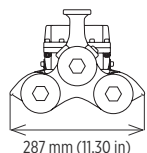

Размеры

2 фута

4 фута

Спецификация

Конструкция	Корпус из алюминия с низким содержанием меди для работы в морской среде
Крепеж	Нержавеющая сталь
Источник света	Светодиод (LED) Холодный белый (5000K) 2 фута - 40W, до 4200 люмен 4 фута - 80W, до 8400 люмен Индекс цветопередачи >80 Номинальный ресурс 50.000 часов
Источник питания	120 - 277 V, 50/60 Hz
Электропроводка	Стандартные провода
Аварийный балласт (АБ)	Входное напряжение 120 -277 V, 50/60 Hz Время работы 90 минут Только для 4-х футовых моделей
Температура окружающей среды	-20 °C до +40 °C
Направление	Позволяет освещать в направлении горизонтальной оси
Установка	Регулируемые опоры (включены)
Номинальный вес	2 фута - 35,0 фунтов (16,0 кг) 4 фута - 42,0 фунта (19,0 кг) 4 фута с АБ - 63,0 фунта (28.5 кг)
Гарантия	3 года