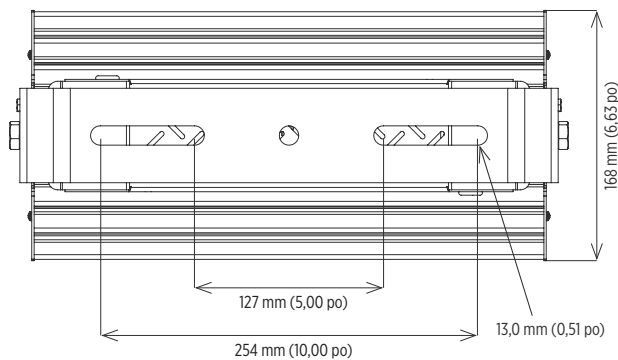

### Dimensions

### Caractéristiques

<b>Construction</b>	Dissipateur thermique en aluminium extrudé Étrier de fixation réglable en acier
<b>Finition</b>	Acier à peinture en poudre, aluminium anodisé
<b>Visserie</b>	Acier inoxydable (316) de qualité marine
<b>Optique</b>	Polycarbonate transparent, résistant aux intempéries
<b>Source lumineuse</b>	Diodes électroluminescentes (LED) Lumileds 117 W, jusqu'à 15 300 lumens (lm) 130 lm/W Blanc froid (5000 K) et blanc chaud (2700 K) IRC > 70 Durée de vie nominale 50 000 heures
<b>Alimentation électrique</b>	120-277 V, 50-60 Hz Protection contre les surcharges, surtensions, surchauffe et courts-circuits
<b>Protection contre les surtensions</b>	10 kV/kA
<b>Câblage</b>	Cordon de 500 mm (20,00 po) à queue de cochon
<b>Température ambiante de fonctionnement</b>	-40 °C à +50 °C
<b>Pose</b>	Fixation au plafond Fixation sur étrier (rotation sur 220°)
<b>Poids estimé du luminaire</b>	5,9 kg (13,0 lb)
<b>Câble de sécurité</b>	Fourni avec un câble de sécurité
<b>Garantie</b>	5 ans