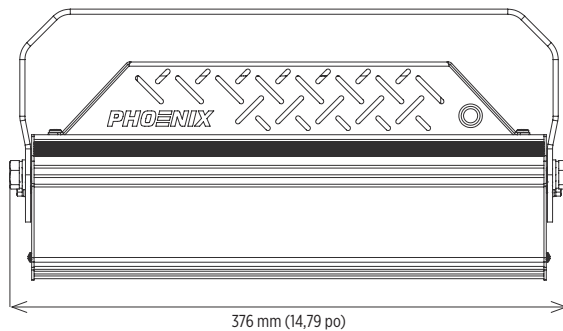

Le premier et unique projecteur conçu spécialement pour les portiques à conteneurs

Par un fabricant fiable et expérimenté de matériel d'éclairage portuaire

Construit pour résister aux chocs et aux vibrations d'un portique à conteneurs

### Dimensions

### Caractéristiques

<b>Construction</b>	Dissipateur thermique en aluminium extrudé Étrier de fixation réglable en acier
<b>Finition</b>	Acier à peinture en poudre, aluminium anodisé
<b>Visserie</b>	Acier inoxydable (316) de qualité marine
<b>Optique</b>	Polycarbonate transparent, résistant aux intempéries
<b>Source lumineuse</b>	Diodes électroluminescentes (LED) Lumileds 117 W, jusqu'à 15 300 lumens (lm) 130 lm/W Blanc froid (5000 K) et blanc chaud (2700 K) IRC > 70 Durée de vie nominale 50 000 heures
<b>Alimentation électrique</b>	120-277 V, 50-60 Hz Protection contre les surcharges, surtensions, surchauffe et courts-circuits
<b>Protection contre les surtensions</b>	10 kV/kA
<b>Câblage</b>	Cordon de 500 mm (20,00 po) à queue de cochon
<b>Température ambiante de fonctionnement</b>	-40 °C à +50 °C
<b>Pose</b>	Fixation au plafond Fixation sur étrier (rotation sur 220°)
<b>Poids estimé du luminaire</b>	5,9 kg (13,0 lb)
<b>Câble de sécurité</b>	Fourni avec un câble de sécurité
<b>Garantie</b>	5 ans