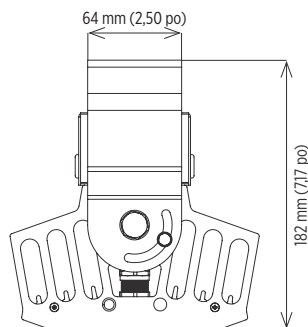

### Dimensions

### Caractéristiques

<b>Construction</b>	Dissipateur thermique en aluminium extrudé Étrier de fixation réglable en acier
<b>Finition</b>	Acier à peinture en poudre, aluminium anodisé
<b>Visserie</b>	Acier inoxydable (316) de qualité marine
<b>Optique</b>	Polycarbonate transparent, résistant aux intempéries
<b>Source lumineuse</b>	Diodes électroluminescentes (LED) Lumileds 117 W, jusqu'à 15 300 lumens (lm) 130 lm/W Blanc froid (5000 K) et blanc chaud (2700 K) IRC > 70 Durée de vie nominale 50 000 heures
<b>Alimentation électrique</b>	120-277 V, 50-60 Hz Protection contre les surcharges, surtensions, surchauffe et courts-circuits
<b>Protection contre les surtensions</b>	10 kV/kA
<b>Câblage</b>	Cordon de 500 mm (20,00 po) à queue de cochon
<b>Température ambiante de fonctionnement</b>	-40 °C à +50 °C
<b>Pose</b>	Fixation au plafond Fixation sur étrier (rotation sur 220°)
<b>Poids estimé du luminaire</b>	5,9 kg (13,0 lb)
<b>Câble de sécurité</b>	Fourni avec un câble de sécurité
<b>Garantie</b>	5 ans

## Informations de commande

---

**Exemple :** RCF-125-SP-120-277-CW

Luminaire	Optique	Tension	TCP
RCF-125	SP	120-277	CW
	MF		WW

Optique	Tension	TCP
SP Concentré	120-277 120-277 V, 50-60 Hz	CW Blanc froid, 5000 K
MF Angle moyen		WW Blanc chaud, 2700 K