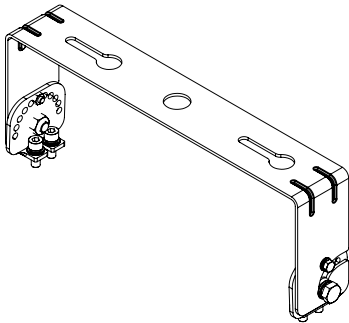

Аксессуары (приобретаются отдельно)

Комплект для крепления на поворотную скобу

HMK-ASC-HI (доступен только для моделей HI)

Отражатель 60° и 90°

RK60-ASC-HI
RK90-ASC-LO
RK90-ASC-HI

Конструкция и спецификации продукта могут быть изменены без
дополнительного уведомления. Актуальную версию данной спецификации
можно найти на нашем веб-сайте: www.phoenixlighting.com.