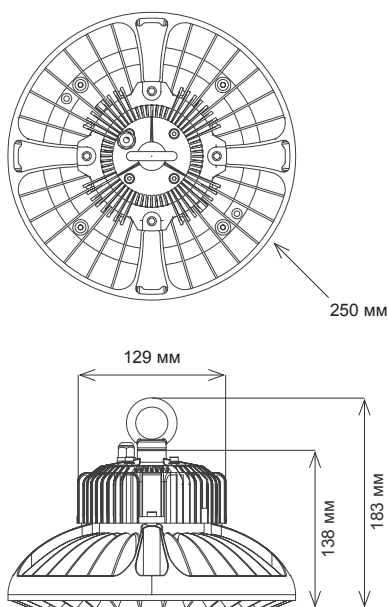

Подвесной светодиодный прожектор для высоких промышленных помещений

Светильник мощностью 100 Вт обеспечивает световой поток до 13 000 люмен

Светильник мощностью 230 Вт обеспечивает световой поток до 30 000 люмен

Размеры

100 Вт

230 Вт

Спецификации

Конструкция	Литой алюминиевый корпус
Покрытие	Термоотверждаемое порошковое покрытие черного цвета
Крепление	Нержавеющая сталь
Рассеиватель	Ударопрочное закаленное стекло
Источник света	Нейтральный белый (4000 К) (стандартное исполнение) 100 Вт, до 13 000 люмен (LO) 230 Вт, до 30 000 люмен (HI) Индекс цветопередачи (CRI) > 70 Угол светового пучка 120° (стандартное исполнение) Дополнительно предлагается отражатель с углом 90° Номинальный срок службы 50 000 часов
Источник питания	120-277 В, 50–60 Гц; 277-480 В, 50–60 Гц Регулируемая яркость 1–10 В Защита от перегрузки, перегрузки по напряжению, от перегрева и от короткого замыкания
Подключение	Пигтейл (стандартное исполнение) Множильные провода
EMV	Обратитесь к производителю
Окружающая рабочая температура	от -40°C до +50°C
Крепление	Крепления для подвески входят в комплект поставки
Расчетная масса светильника	LO (100 Вт) – 11 унций (5 кг) HI (230 Вт) – 19 унций (8,6 кг)
Гарантия	5 лет