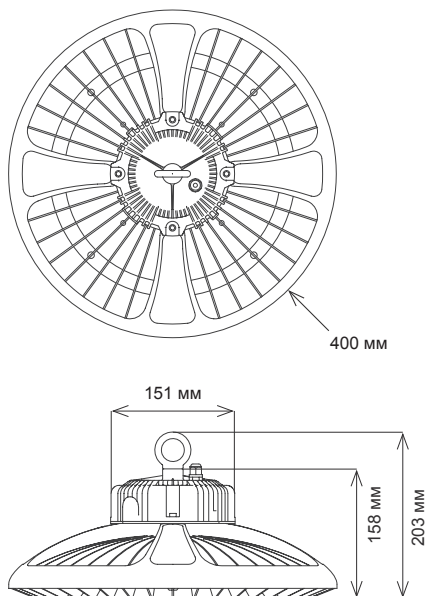

Размеры

100 Вт

230 Вт

Спецификации

Конструкция	Литой алюминиевый корпус
Покрытие	Термоотверждаемое порошковое покрытие черного цвета
Крепление	Нержавеющая сталь
Рассеиватель	Ударопрочное закаленное стекло
Источник света	Нейтральный белый (4000 К) (стандартное исполнение) 100 Вт, до 13 000 люмен (LO) 230 Вт, до 30 000 люмен (HI) Индекс цветопередачи (CRI) > 70 Угол светового пучка 120° (стандартное исполнение) Дополнительно предлагается отражатель с углом 90° Номинальный срок службы 50 000 часов
Источник питания	120-277 В, 50–60 Гц; 277-480 В, 50–60 Гц Регулируемая яркость 1–10 В Защита от перегрузки, перегрузки по напряжению, от перегрева и от короткого замыкания
Подключение	Пигтейл (стандартное исполнение) Множильные провода
EMV	Обратитесь к производителю
Окружающая рабочая температура	от -40°C до +50°C
Крепление	Крепления для подвески входят в комплект поставки
Расчетная масса светильника	LO (100 Вт) – 11 унций (5 кг) HI (230 Вт) – 19 унций (8,6 кг)
Гарантия	5 лет